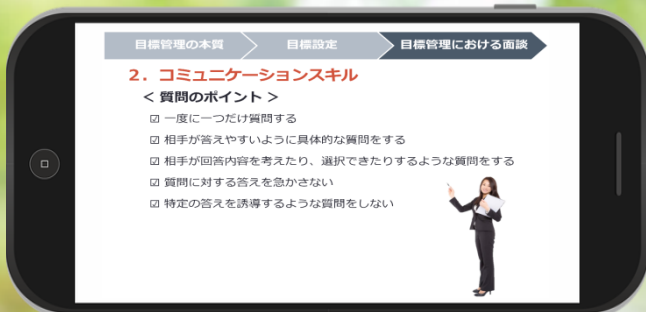

目標管理を活用して部下の主体性を引き出し、組織目標を達成する！

目標管理実践コース

- ✓ 継続学習率が高いマイクロラーニング！
- ✓ 目標管理の実践方法が短時間で学べる！
- ✓ MBOのポイントを絞って分かりやすく解説！

カリキュラム概要

- はじめに
- 目標管理の本質
 - (1) 目標管理の制度
 - (2) 業績向上と目標管理
 - (3) 目標管理と上司の役割
 - (4) 目標管理プロセス
 - (5) 人材育成のためのツール
- 理解度確認テスト
- 目標設定
 - (1) 目標設定の準備
 - (2) 目標の連鎖
 - (3) 目標の種類と構成要素
 - (4) 具体的な目標設定
 - (5) 達成レベルの検討
 - (6) 目標達成の判断ポイント
 - (7) 上司が陥りやすい評価エラー

自律（自立）型人材の育成と組織目標達成のための目標管理！

- 理解度確認テスト
- 目標管理における面談
 - (1) コミュニケーションの重要性
 - (2) 面談で役立つコミュニケーションスキル
 - (3) 面談のすすめ方
- 理解度確認テスト

学習期間／学習時間

学習可能期間 : 30 日間
標準学習時間 : 60 分

ご利用価格

1名 (ID) につき **¥ 1,650-** (税込)

お問合せ・お申込み・
お見積り等はこちら