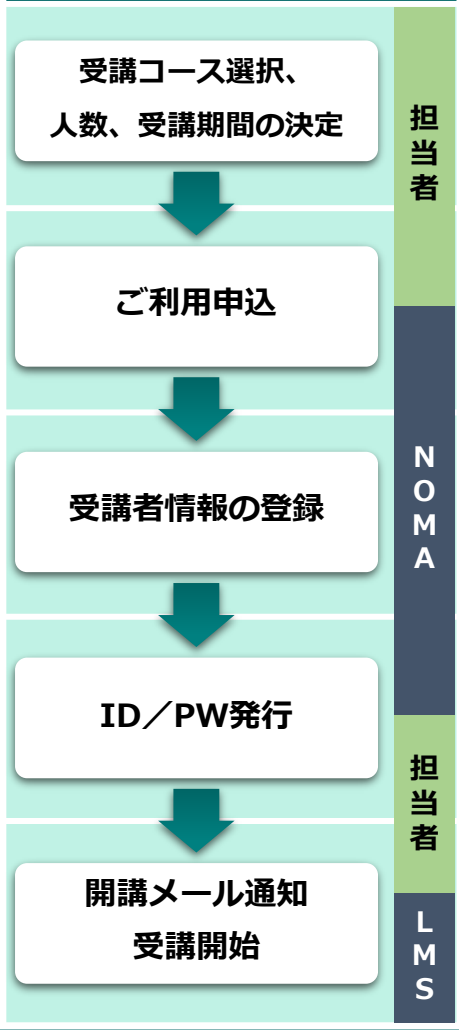

パーセントで進捗を管理

成績/修了を一元管理

NOMA eラーニングサービス

ご利用お申込み & FAQ

お申込みの流れ

お申込み等に関するFAQ

Q. 社内/庁内の学習環境で十分に動作するかどうか、事前に試すことはできますか？

A. 学習推奨環境以外の動作保証はいたしかねますが、事前に動作確認をするためのデモアカウントを発行しております。デモアカウントの発行手続き等に関しては、担当営業までお気軽にお問合せください。