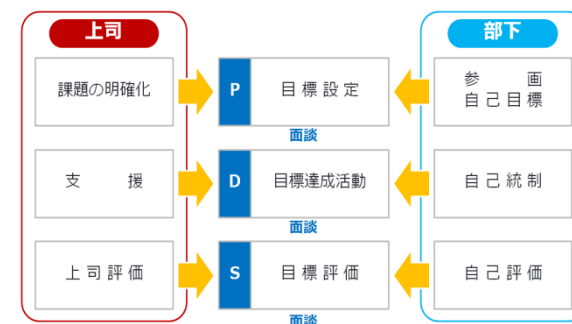

目標管理を活用して部下の主体性を引き出し、組織目標を達成する！

目標管理実践コース

- ✓ 継続学習率が高いマイクロラーニング！
- ✓ 目標管理の実践方法が短時間で学べる！
- ✓ MBOのポイントを絞って分かりやすく解説！

カリキュラム概要

- はじめに
- 目標管理の本質
 - (1) 目標管理の制度
 - (2) 業績向上と目標管理
 - (3) 目標管理と上司の役割
 - (4) 目標管理プロセス
 - (5) 人材育成のためのツール
- 理解度確認テスト
- 目標設定
 - (1) 目標設定の準備
 - (2) 目標の連鎖
 - (3) 目標の種類と構成要素
 - (4) 具体的な目標設定
 - (5) 達成レベルの検討
 - (6) 目標達成の判断ポイント
 - (7) 上司が陥りやすい評価エラー

自律（自立）型人材の育成と組織目標達成のための目標管理！

- 理解度確認テスト
- 目標管理における面談
 - (1) コミュニケーションの重要性
 - (2) 面談で役立つコミュニケーションスキル
 - (3) 面談のすすめ方
- 理解度確認テスト

学習期間／学習時間

学習可能期間 : 30 日間
標準学習時間 : 60 分

ご利用価格

1名 (ID) につき **¥ 1,650-** (税込)

お問合せ・お申込み・
お見積り等はこちら